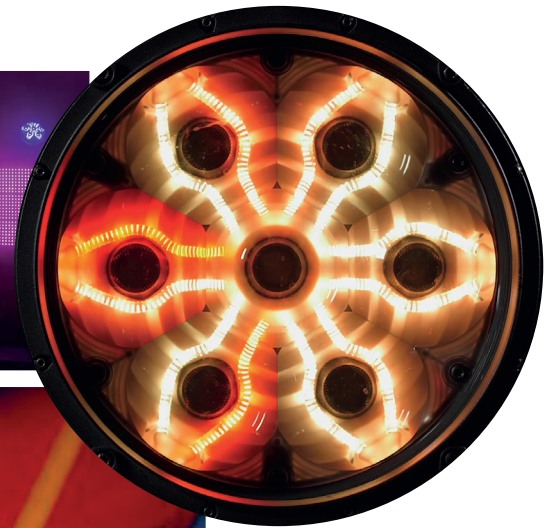

110€/jour

NEW

AZOR SP2

*Lyre 300W LED avec module couteau, zoom 3-50°
CMY, 1 roue de couleur, 1 roue de gobo, cto, 1 prism*

100€/jour

ERA300

*Lyre spot 260W LED, CMY 1 roue de couleur
2 roues de gobos, prism 5 facettes / iris*