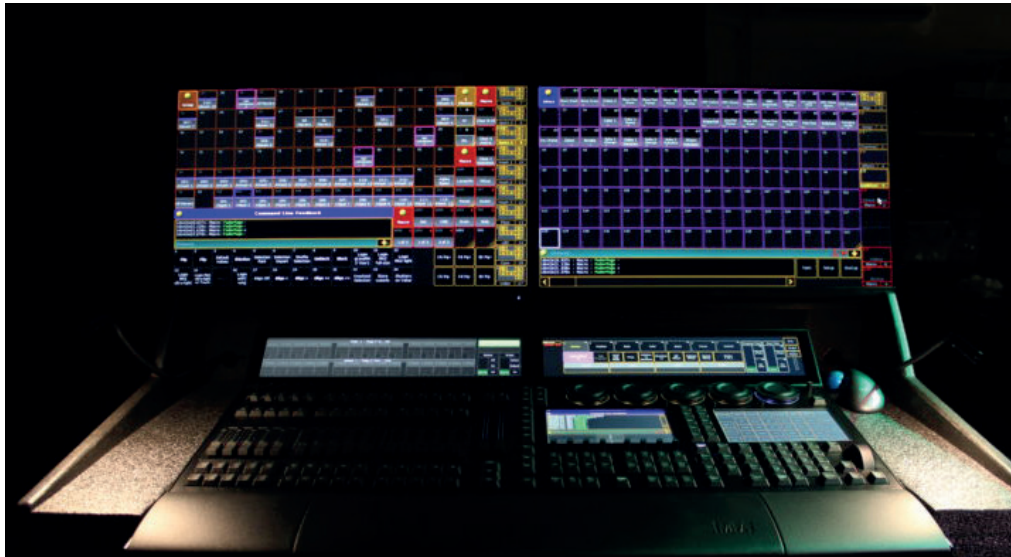

INFINIUM 3300
RGB

100€/jour