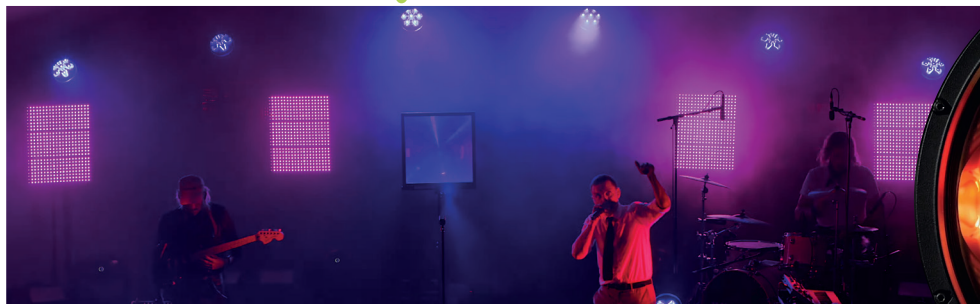

110€/jour

NEW

AZOR SP2

*Lyre 300W LED avec module couteau, zoom 3-50°
CMY, 1 roue de couleur, 1 roue de gobo, cto, 1 prism*

100€/jour

ERA300

*Lyre spot 260W LED, CMY 1 roue de couleur
2 roues de gobos, prism 5 facettes / iris*