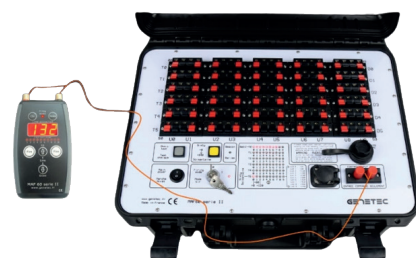

**80€/jour**

**18r2-hf**

*Télécommande tir pyrotechnique hf  
(portée 300m)*

**40€/jour**

**BORNIER 72m-hf**

*Boitier de raccordement  
30 lignes hf*

**70€/jour**

**MAF 60 II**